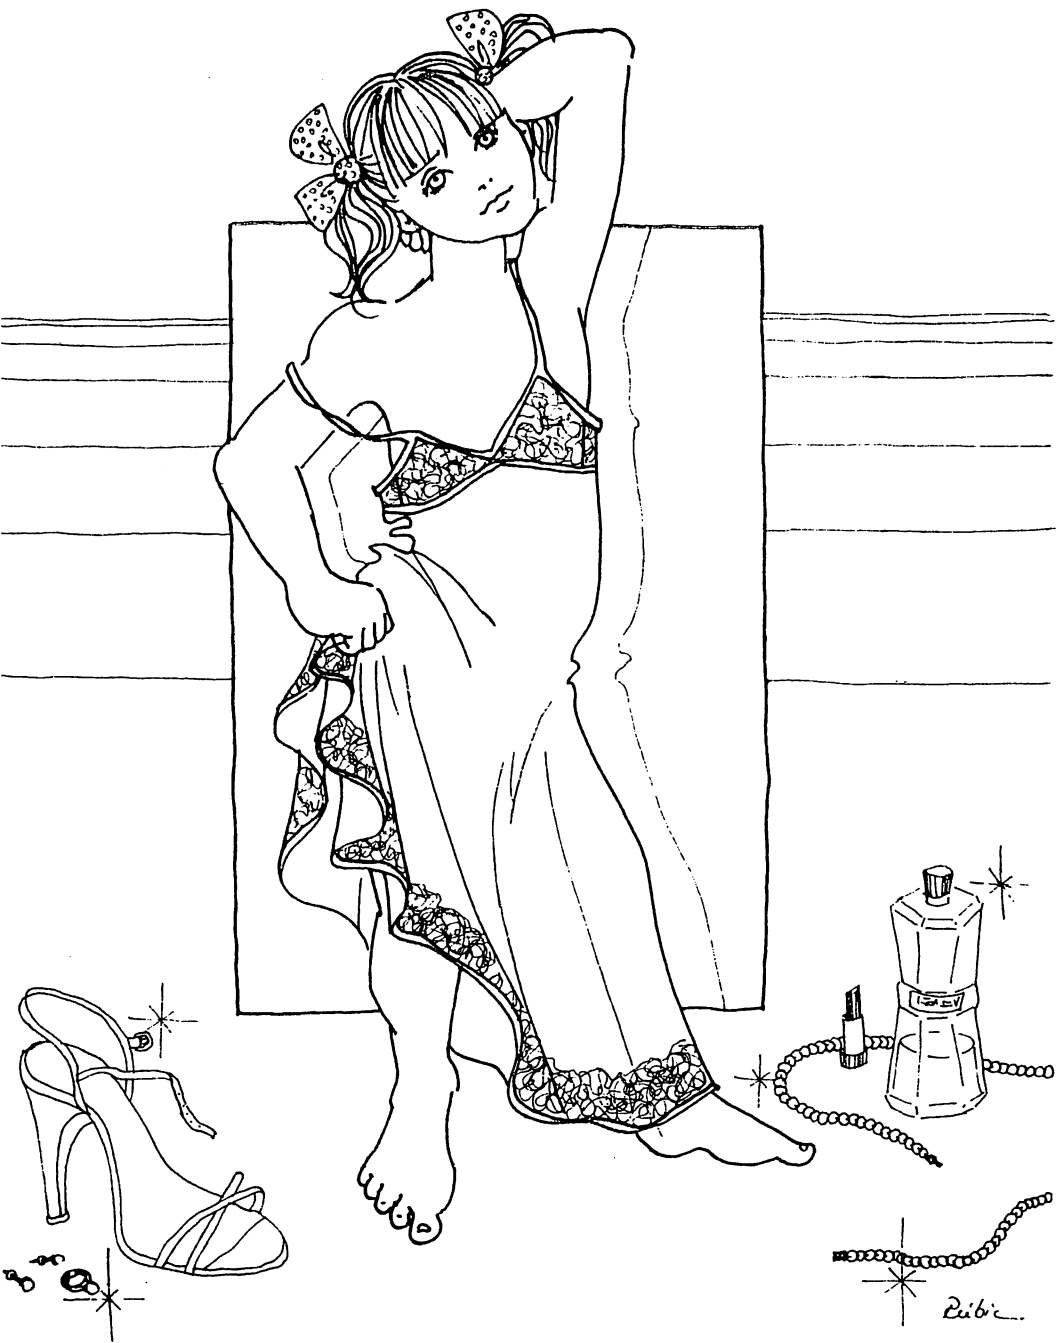

3 X 4

MAYANA

**Sandra Duarte Penna**

Instituto de Ciências Biológicas

no espelho a boca cheia de batom  
tão sensual, tão menina nos lábios descorados  
pela gripe  
tão louca na dor, tão estrábica  
e triste, tão bélica com o boné verde-oliva  
tão rica, tão senhora  
na camisola de minha mãe tão cativa e cor-de-rosa  
meu rosto vário, ah  
tantas sandras convivendo a minha vida.

dia virá  
e terei um rosto único  
frio, cor uniforme da ausência  
no espelho  
os olhos fechados, as mãos  
entrelaçadas sobre o peito.

Rubi...